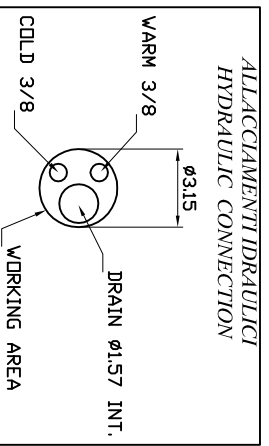

LAVAGGIO REVENGE PLUS

WASH-UNIT REVENGE PLUS

POSIZIONE DA CONSIDERARE PER OTTENERE
UNA DISTANZA = SPAZIO DI LAVORO
PARI A 23.6 Inch DAL RETROCODETTA AL MURO

ALLACCIAMENTO IDRAULICO
HYDRAULIC CONNECTION