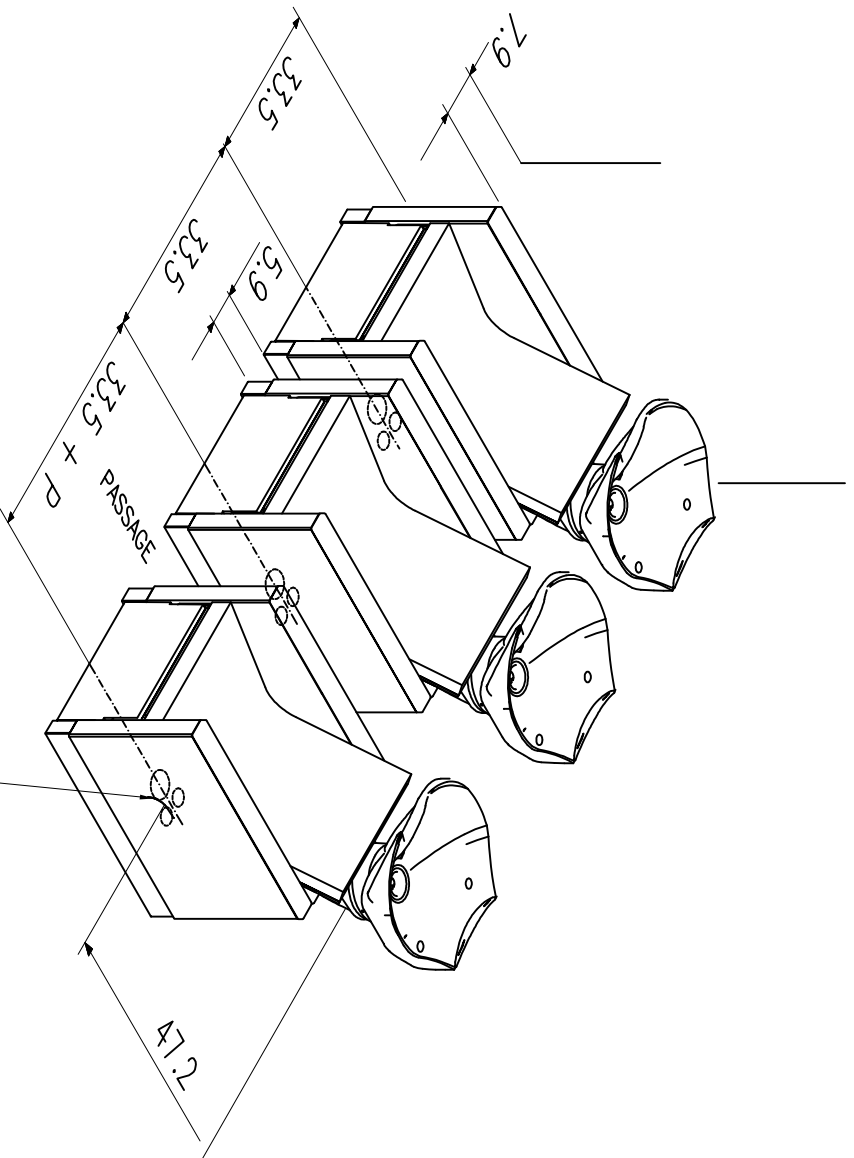

LAVAGGIO REVENGE PLUS

WASH-UNIT REVENGE PLUS

POSIZIONE DA CONSIDERARE PER OTTENERE
UNA DISTANZA = SPAZIO DI LAVORO
PARI A 23.6 Inch DAL RETROCODETTA AL MURO

ALLACCIAMENTO IDRAULICO
HYDRAULIC CONNECTION