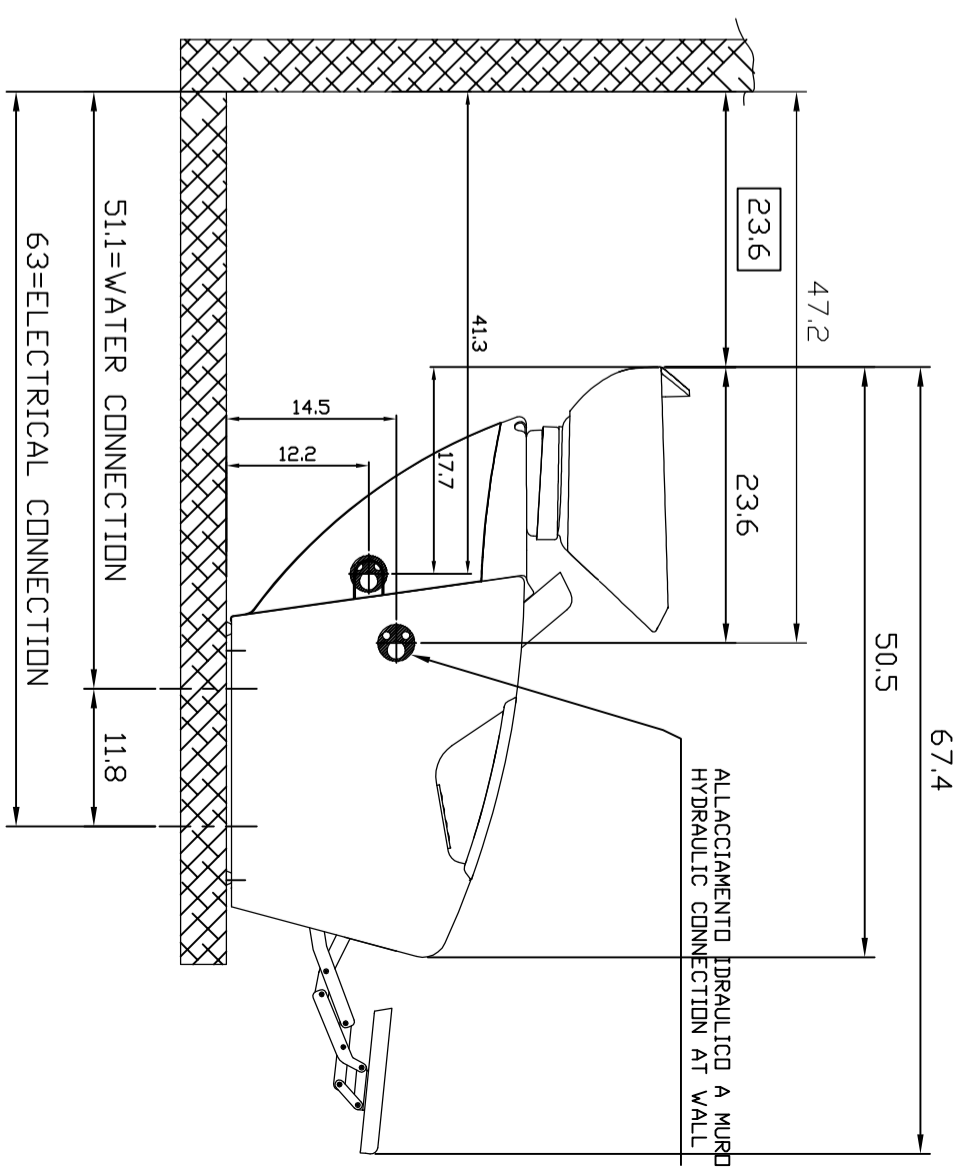

SKYWASH FASHION INCHES

POSIZIONE DA CONSIDERARE PER OTTENERE
UNA DISTANZA = SPAZIO DI LAVORO
PARI A 60 CM DAL RETROCODETTA AL MURO.

POSITION TO BE CONSIDERED TO OBTAIN
A DISTANCE SAME AS THE WORKING SPACE
EQUAL TO 23.6 IN FROM BACK BASIN TO WALL

ALLACCIAMENTO IDRAULICO
HYDRAULIC CONNECTION

ALLACCIAMENTO ELETTRICO
ELECTRICAL CONNECTION