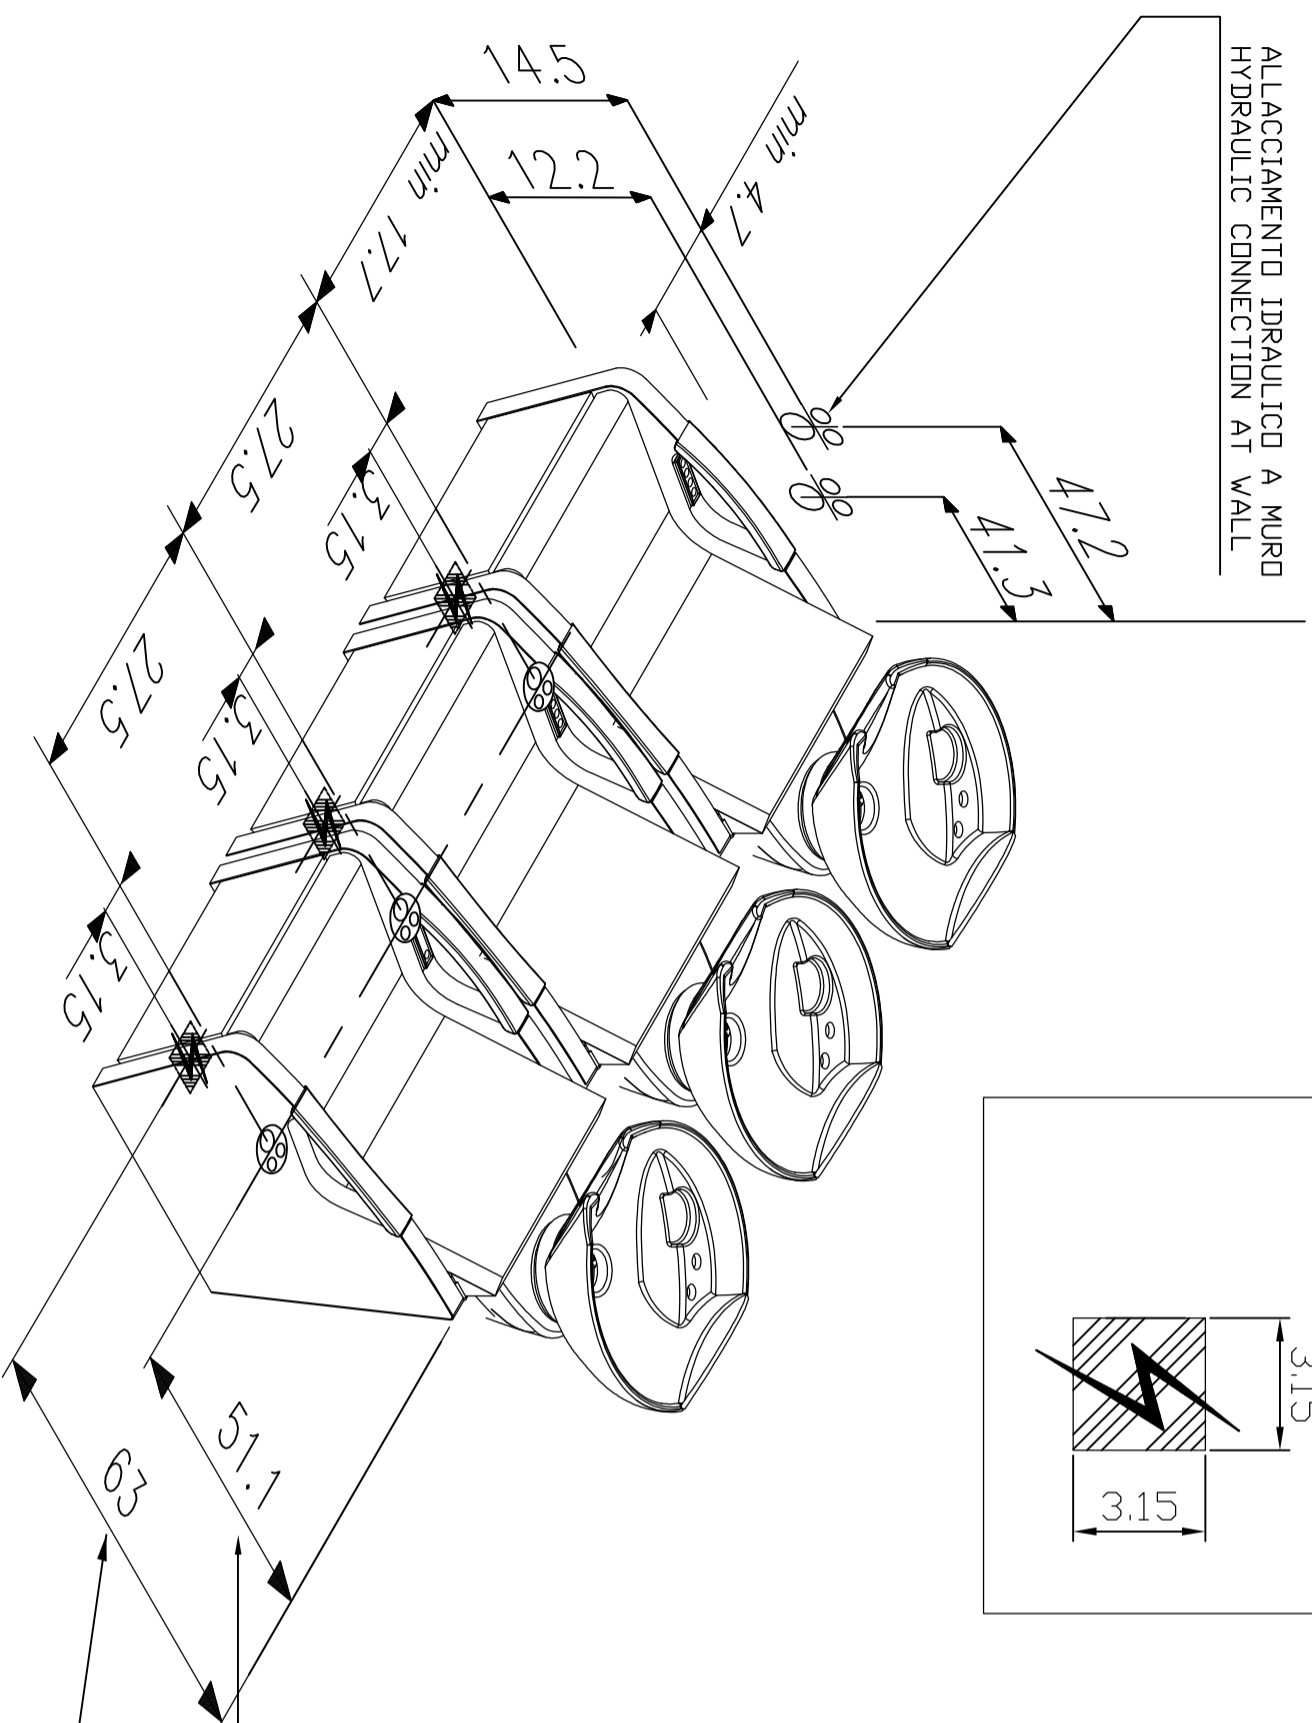

SKYWASH FASHION INCHES

POSIZIONE DA CONSIDERARE PER OTTENERE
UNA DISTANZA = SPAZIO DI LAVORO
PARI A 60 CM DAL RETROCODETTA AL MURO.

POSITION TO BE CONSIDERED TO OBTAIN
A DISTANCE SAME AS THE WORKING SPACE
EQUAL TO 23.6 IN FROM BACK BASIN TO WALL

ALLACCIAMENTO IDRAULICO
HYDRAULIC CONNECTION

ALLACCIAMENTO ELETTRICO
ELECTRICAL CONNECTION