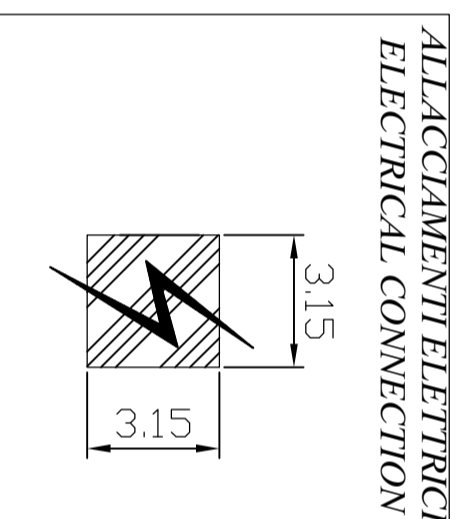

SKYWASH FASHION INCHES

POSIZIONE DA CONSIDERARE PER OTTENERE
UNA DISTANZA = SPAZIO DI LAVORO
PARI A 60 CM DAL RETROCODETTA AL MURO.

POSITION TO BE CONSIDERED TO OBTAIN
A DISTANCE SAME AS THE WORKING SPACE
EQUAL TO 23.6 IN FROM BACK BASIN TO WALL

ALLACCIAMENTO IDRAULICO
HYDRAULIC CONNECTION

ALLACCIAMENTO ELETTRICO
ELECTRICAL CONNECTION