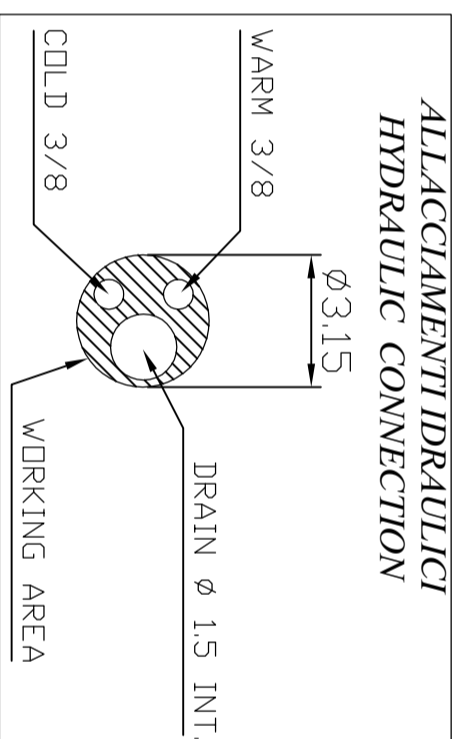

SKYWASH FASHION INCHES

POSIZIONE DA CONSIDERARE PER OTTENERE
UNA DISTANZA = SPAZIO DI LAVORO
PARI A 60 CM DAL RETROCODETTA AL MURO.

POSITION TO BE CONSIDERED TO OBTAIN
A DISTANCE SAME AS THE WORKING SPACE
EQUAL TO 23.6 IN FROM BACK BASIN TO WALL

ALLACCIAMENTO IDRAULICO
HYDRAULIC CONNECTION

ALLACCIAMENTO ELETTRICO
ELECTRICAL CONNECTION