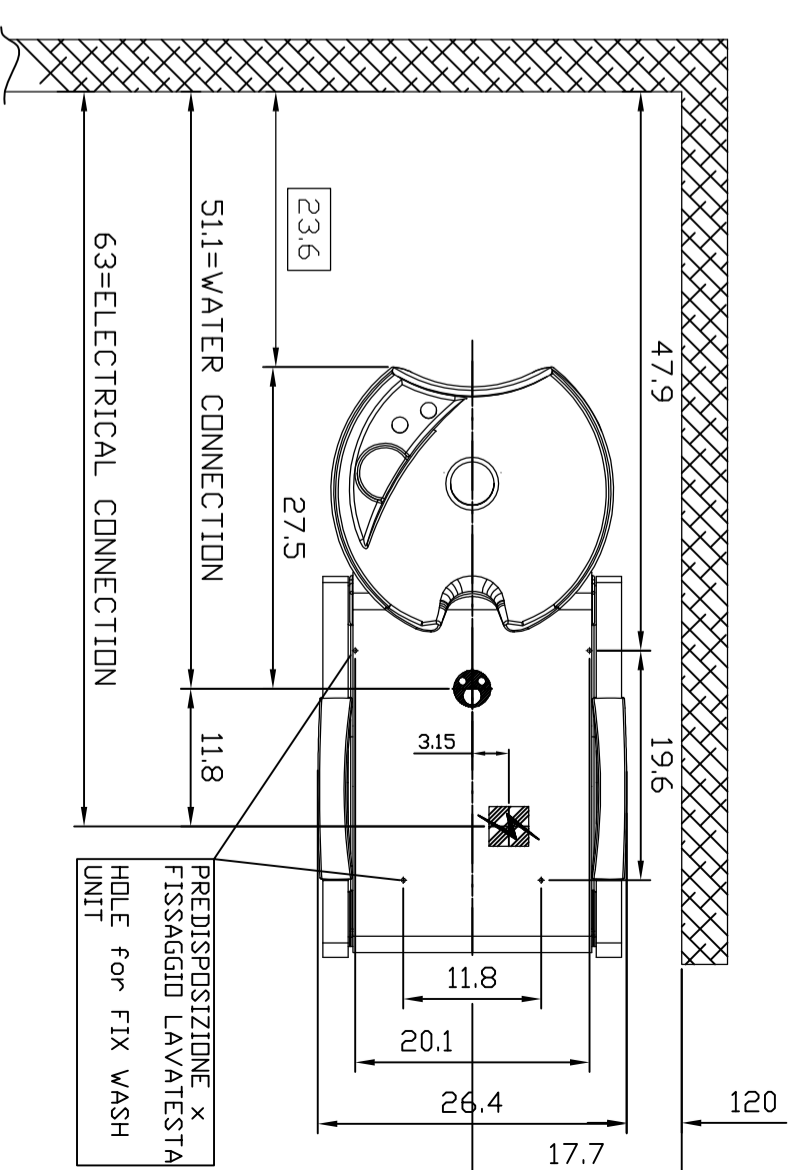

SKYWASH FASHION INCHES

POSIZIONE DA CONSIDERARE PER OTTENERE
UNA DISTANZA = SPAZIO DI LAVORO
PARI A 60 CM DAL RETROCODETTA AL MURO.

POSITION TO BE CONSIDERED TO OBTAIN
A DISTANCE SAME AS THE WORKING SPACE
EQUAL TO 23.6 IN FROM BACK BASIN TO WALL

ALLACCIAMENTO IDRAULICO
HYDRAULIC CONNECTION

ALLACCIAMENTO ELETTRICO
ELECTRICAL CONNECTION